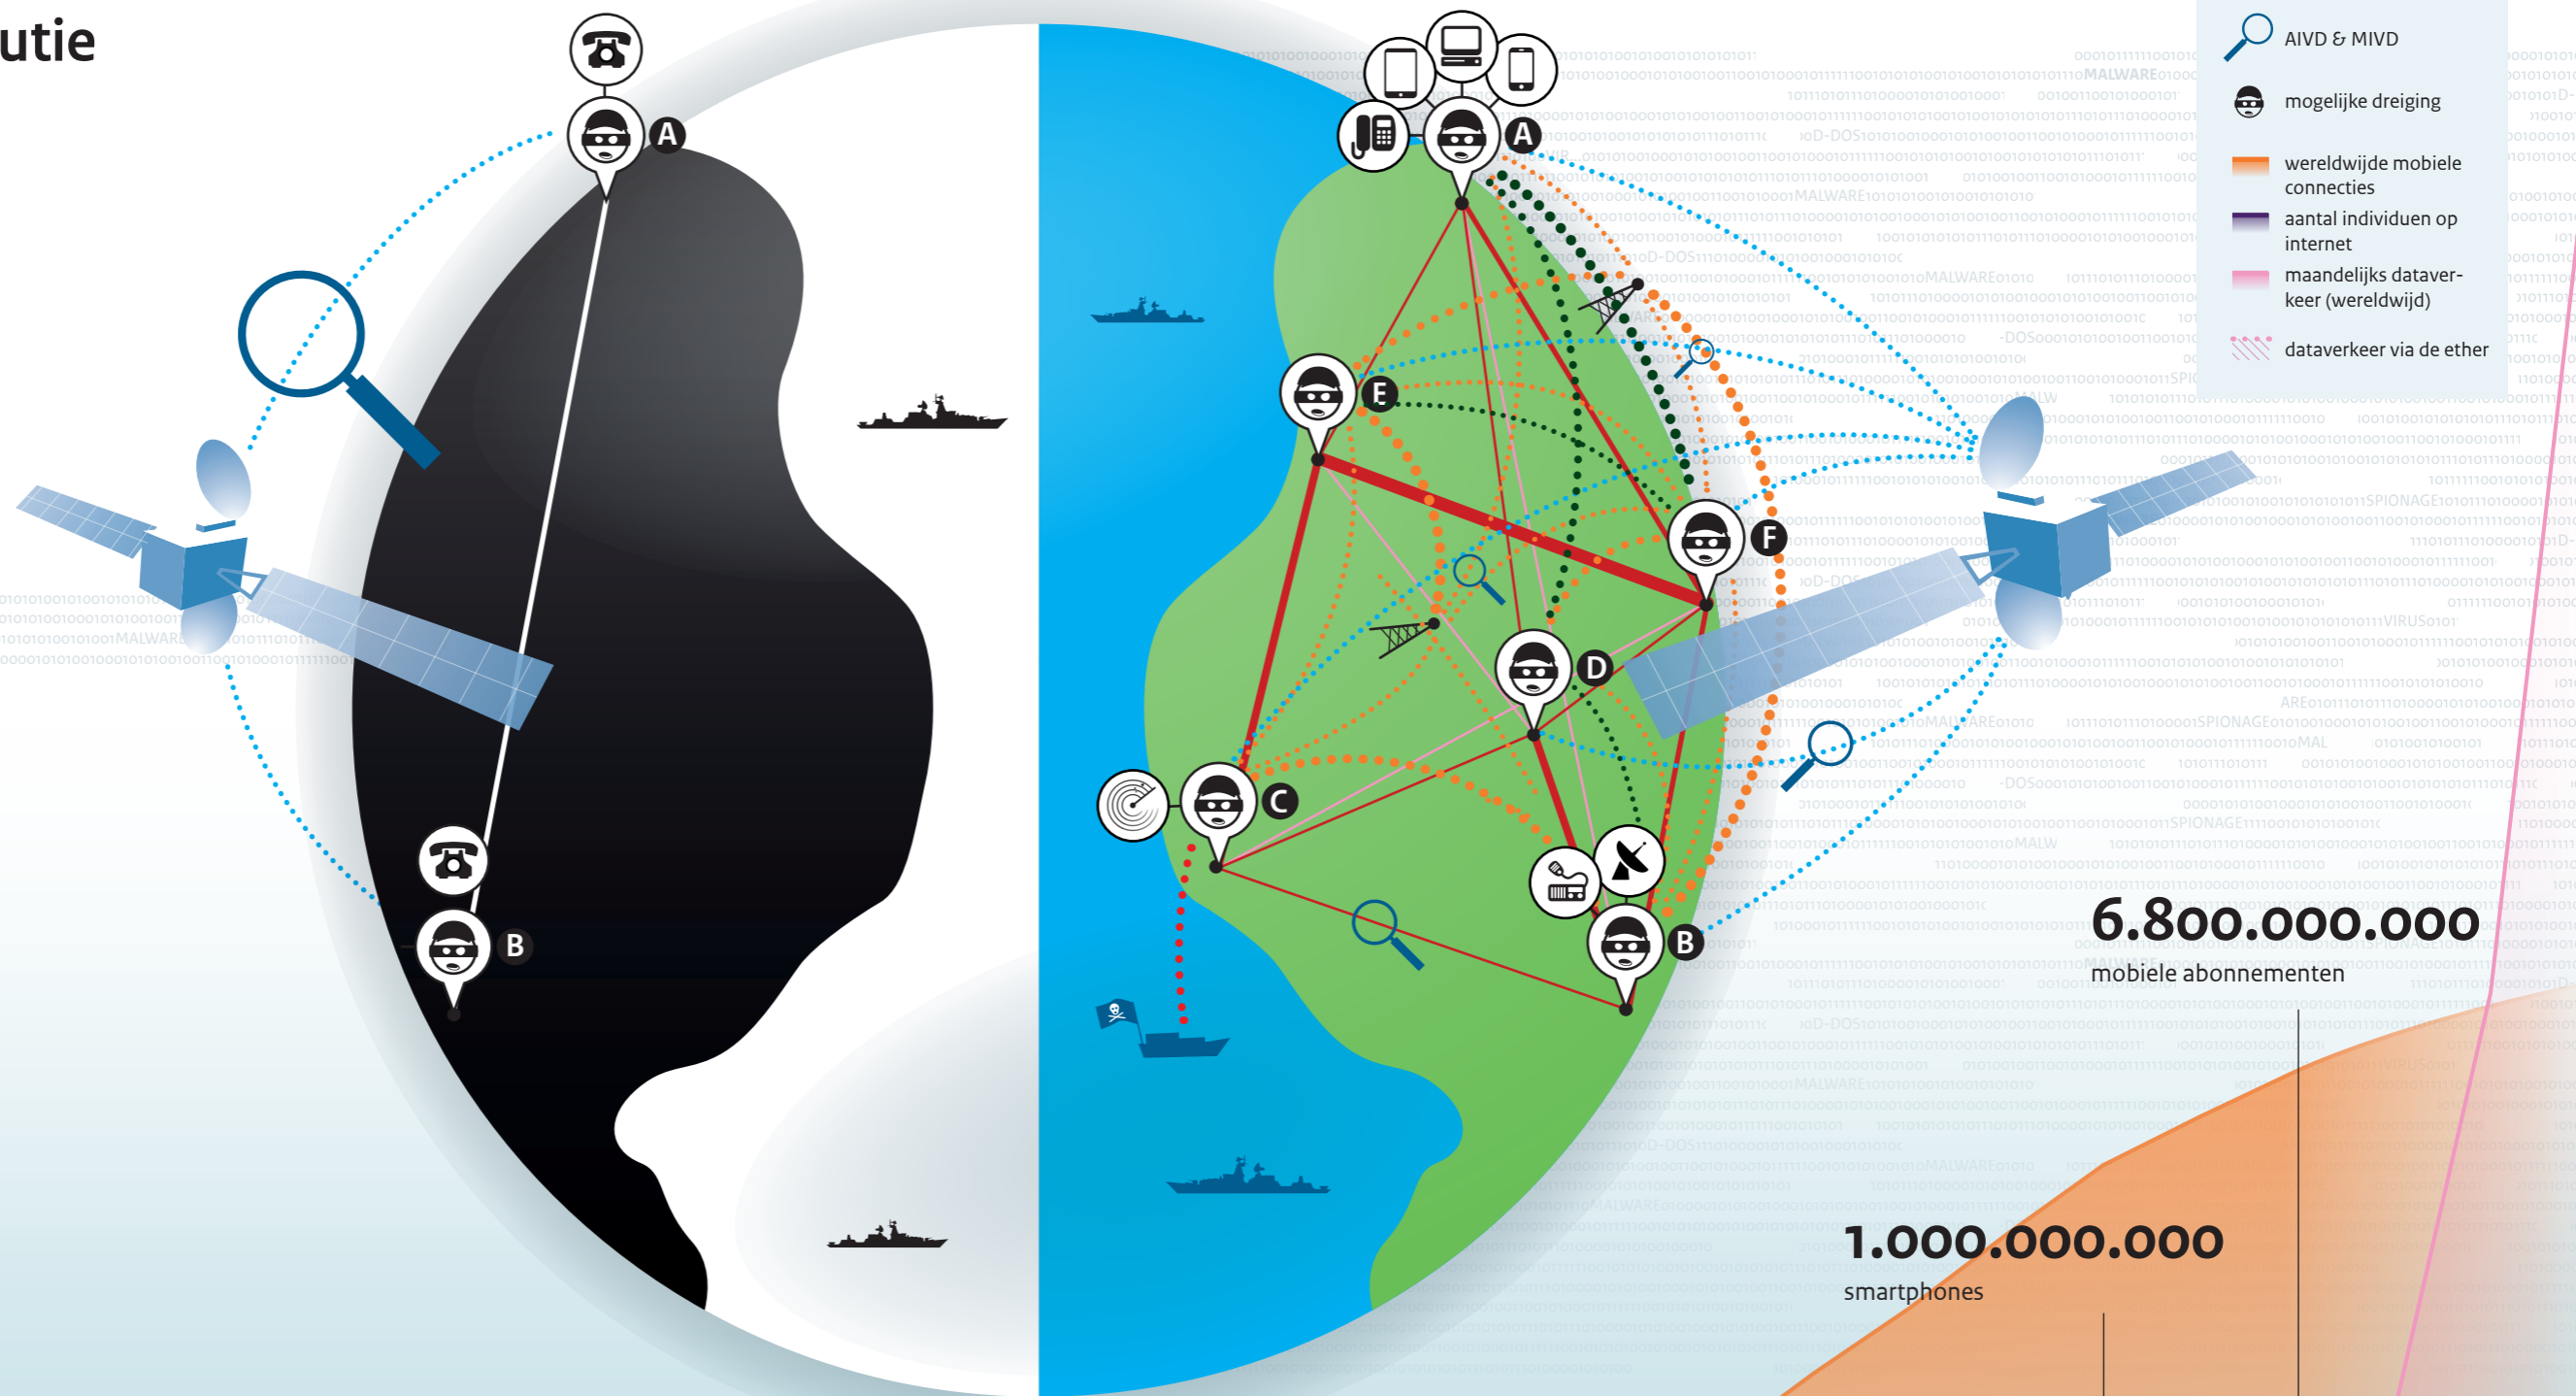

Inlichtingen en de informatierevolutie

Toen Nu

- Legenda**
- AIVD & MIVD
 - mogelijke dreiging
 - wereldwijde mobiele connecties
 - aantal individuen op internet
 - maandelijks dataverkeer (wereldwijd)
 - dataverkeer via de ether

6.800.000.000
mobile abonneementen

1.000.000.000
smartphones

30.400.000
computers

130
webpagina's

1.600.000
mobile abonneementen

WIV 2002

8.000.000.000
webpagina's

- 1^{ste} mobiele telefoon
- World Wide Web
- 1^{ste} SMS
- GSM netwerk
- Google
- 1^{ste} smartphone
- WiFi
- Facebook
- YouTube
- Twitter
- 1^{ste} cloud service
- WhatsApp
- Instagram
- Apple iPad
- Snapchat
- Google Glass